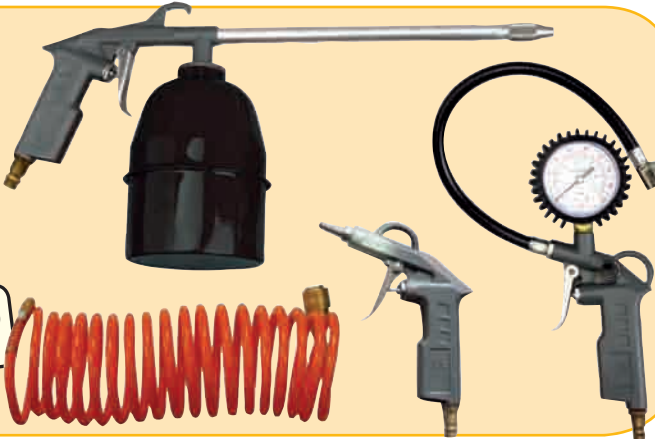

Sie sparen 9 €
statt 28,99 mit
Gutschein
nur **19.99**

Kabeltrommel Kunststoff
• Kabellänge: 25 m
• Kabel-Ø: 3 x 1,5 mm
• 4 x 230 V Steckereinsatz
• Thermoüberhitzungsschutz
103207

26.99

Kabelbox
• 10 m, 4-fach 3 x 1,5 mm
mit Kindersicherung
• 4 x 230 V Steckereinsatz mit
Thermoüberhitzungsschutz
und Kindersicherung
• Kabel: 3 x 1,5 mm
• Farbe: lichtgrau
29090

Sie sparen 2 €
statt 14,99 jetzt
nur **12.99**

Druckluft-Set
• 4-teilig, CE
• Reifenfüller
• Ausblaspistole
• Spiralschlauch
5 m
• Sprühpistole
mit Saugbecher
136251

29.95

Akku-Stableuchte

• Mobile Akku-Stableuchte mit
60 hellen, weißen LEDs
• integrierte Akkus zum
Aufladen über Netz-
oder KFZ-Adapter
(im Lieferumfang)
• mit drehbarem Aufhängehaken
• Schutzart IP 20
• Abmessung:
44 x Ø 5,5 cm
131007